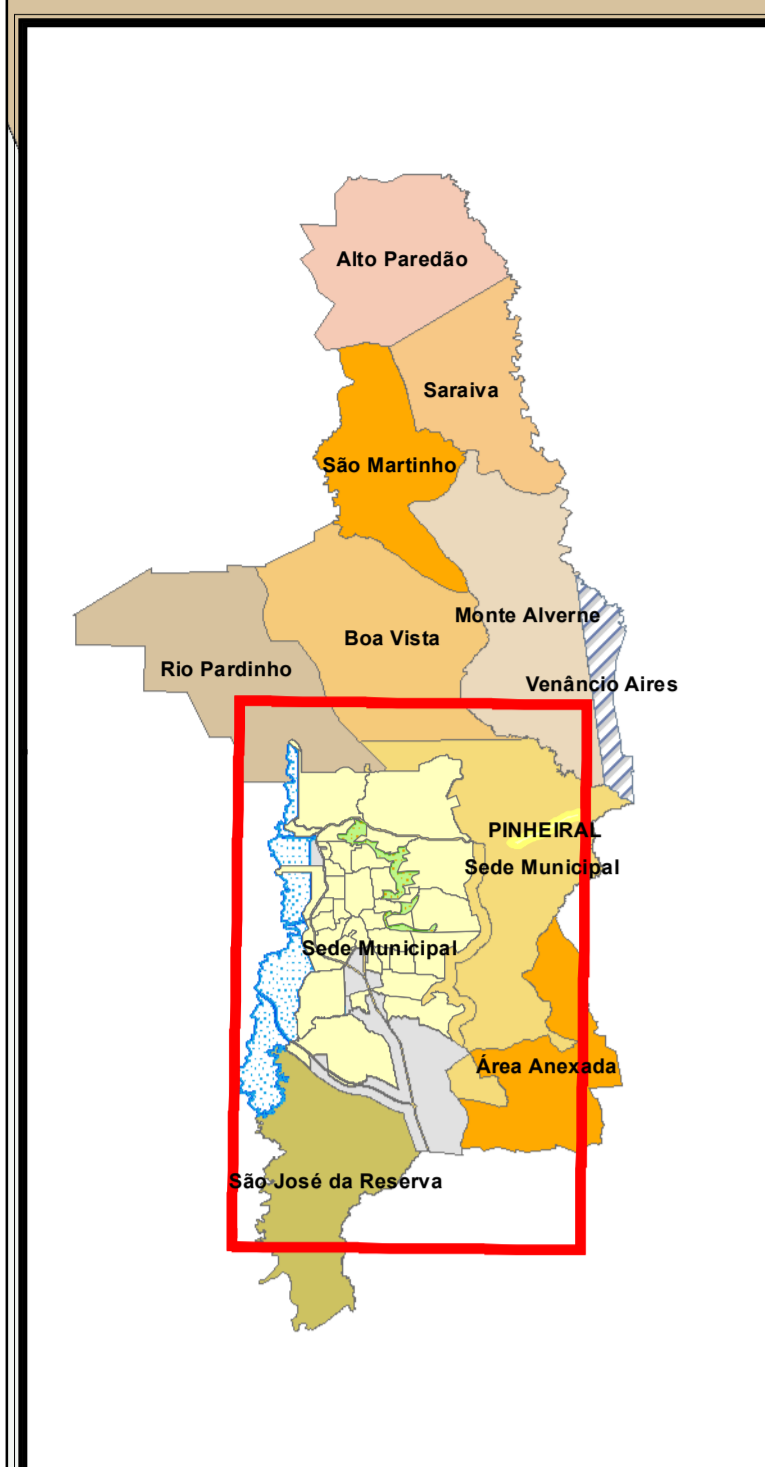

MUNICÍPIO DE SANTA CRUZ DO SUL

MAPA II - ÁREA URBANA DA SEDE

Legenda
Áreas Urbanas