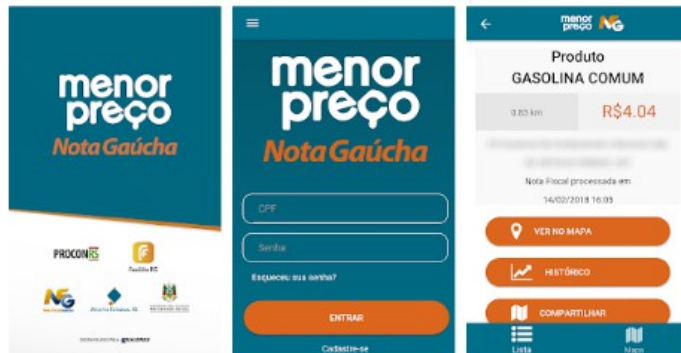

PESQUISA DE PREÇOS DE COMBUSTÍVEIS REALIZADA NO DIA: 16/07/2019

TOTAL DE POSTOS QUE INFORMARAM OS PREÇOS: 13

PROMOÇÕES DOS POSTOS DE SANTA CRUZ DO SUL – RS

*Valores para simples conferência. Os postos podem alterar os valores sem aviso prévio.

ESTABELECIMENTO

BANDEIRA

ENDEREÇO

BAIRRO

PROMOÇÃO

Menor Preço Nota Gaúcha

PROCERGS Finanças

Este app é compatível com todos os seus dispositivos.

★★★★★ 151

Instalado

INSTALE O APLICATIVO E ACOMPANHE OS VALORES DOS COMBUSTÍVEIS EM TEMPO REAL*.

O Menor Preço - Nota Gaúcha é um app desenvolvido pela Receita Estadual do Rio Grande do Sul, integrado ao programa Nota Fiscal Gaúcha (NFG). O app permite ao usuário pesquisar o menor preço de um produto em mais de 200 mil estabelecimentos participantes do NFG. Por meio de consultas às Notas Fiscais Eletrônicas (NF-e) e às Notas Fiscais de Consumidor Eletrônicas (NFC-e), as informações são atualizadas em tempo real* toda vez que um estabelecimento realiza uma venda a varejo.

COMO FUNCIONA?

Com o Menor Preço, economizar ficou muito mais fácil:

- Baixe o aplicativo Menor Preço - Nota Gaúcha.
- Informe o produto que você deseja pesquisar por meio de sua descrição, marca ou código de barras.
- Utilizaremos a sua localização para encontrar os menores preços mais próximos de você.
- Verifique a relação dos preços, onde eles foram praticados e por quem.
- Escolha o estabelecimento onde você quer comprar e siga o caminho indicado para chegar até lá. Boa economia!